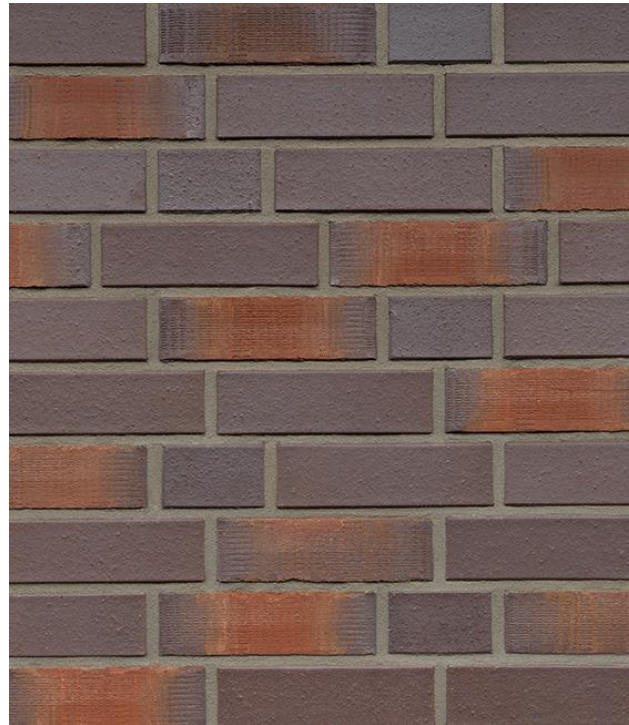

Cottbus NF – FS 70:30

Fuge hell

Fuge mittel

Fuge dunkel