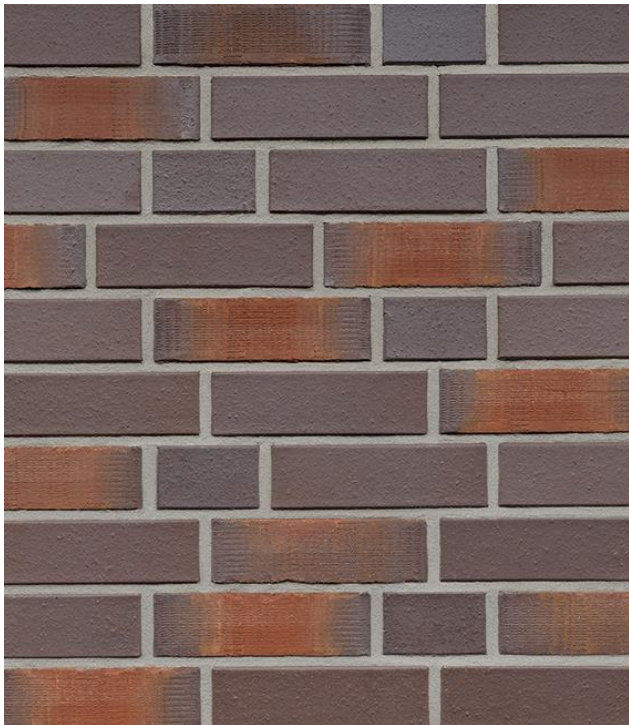

Cottbus NF – FS 70:30

Fuge hell

Fuge mittel

Fuge dunkel