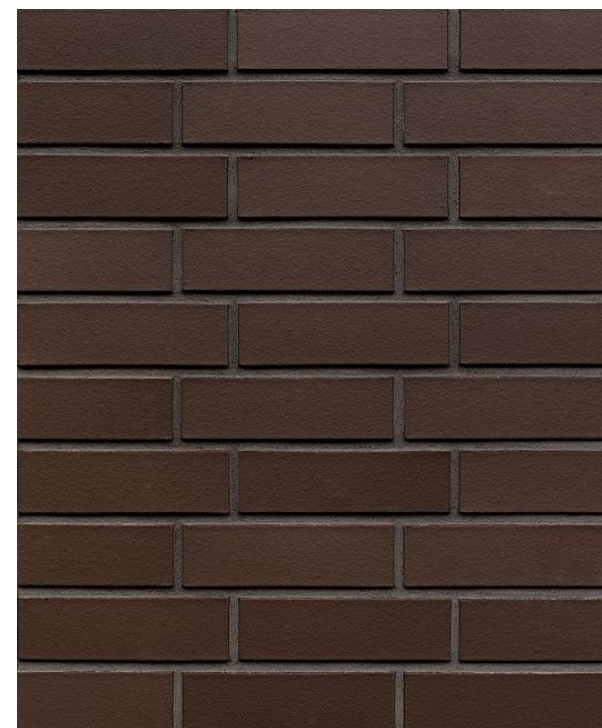

Schwarzburg NF

Fuge hell

Fuge mittel

Fuge dunkel